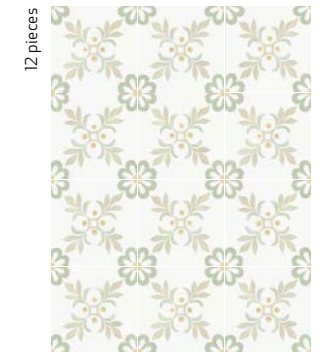

porcelain tile — 22,3x22,3 / 8.7x8.7"

TECHNICAL CHARACTERISTICS

MATT	GLOSS	SHADE VARIATION	SHOWER WALL	SHOWER FLOOR	FLOOR TRAFFIC	ANTISLIP
■	■	V2	■	■	■	DIN 51130 UNE-EN 12633 BS 7976-2 ANSI A137.1
LLEVANT	•	•	•	•	•	R-9 | C1 | +36WET | >0.42

PACKING

UNIT	m²	PIECES m²	PIECES sq f	BOXES m²	BOXES sq f	sq ft BOX	WEIGHT BOX (kg)	WEIGHT BOX (lb)	BOXES PALLET	m² PALLET	sq ft PALLET	WEIGHT PALLET (kg)	WEIGHT PALLET (lb)	cm PALLET	THICKNESS (mm)	THICKNESS (inch)
PIECE	m²	PIECES	sq f	BOXES	sq f	BOXES	BOXES	BOXES	BOXES	BOXES	sq ft	BOXES	BOXES	cm	mm	inch
LLEVANT	•	20,00	1,86	13,00	0,65	7,00	12,58	27,73	90	58,5	629,69	1155,64	2546,19	120x80x84	9,00	0,35

Recommended joint color: *MAPEI | ULTRACOLOR PLUS — **KERAKOLL | FUGABELLA