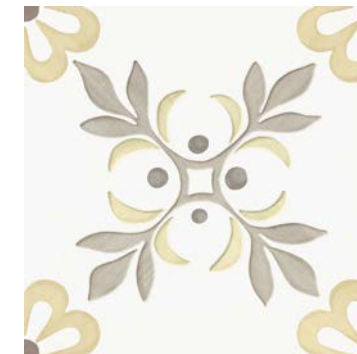

De carácter mediterráneo, nace la colección LLEVANT con un diseño tradicional. Cada azulejo de la colección cuenta una historia diferente, inspirada en la rica cultura y tradiciones locales. Con sus patrones intrincados y colores vivos, los azulejos porcelánicos en formato 22,3x22,3 cm de LLEVANT evocan la belleza del amanecer sobre el mar y la calidez de las casas antiguas de la región. De encanto atemporal, LLEVANT combina su diseño artesanal con la innovación. Gracias a la tecnología **LAYER TECH**, nos ofrece una combinación de brillo y mate, otorgando a la colección un toque artístico distintivo.

LLEVANT collection perfectly matches with SAMIRA collection
Colección LLEVANT coordina con la colección SAMIRA

- AFRA CLAY/10,7X10,7/R · ING. AFRA CLAY/1X10,7
- LLEVANT CLAY CROSS LT/22,3

- SAMIRA SAGE LT/10,7X10,7/R
- LLEVANT TAUPE GARDEN LT/22,3

- SAMIRA WHITE LT/10,7X10,7/R · AFRA WHITE/10,7X10,7/R
- LLEVANT YELLOW GARDEN LT/22,3

LLEVANT

40459 LLEVANT YELLOW FLOWER LT/22,3 Q55 (22,3x22,3 cm — 8³/₄x8³/₄"*)
5 patterns · *103 Mapei

40460 LLEVANT YELLOW GARDEN LT/22,3 Q55 (22,3x22,3 cm — 8³/₄x8³/₄"*)
5 patterns · *103 Mapei