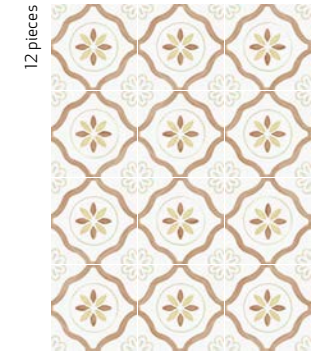

- SAMIRA WHITE LT/10,7X10,7/R · AFRA WHITE/10,7X10,7/R
- LLEVANT YELLOW GARDEN LT/22,3

LLEVANT

40459 LLEVANT YELLOW FLOWER LT/22,3 Q55 (22,3x22,3 cm — 8³/₄x8³/₄"*)
5 patterns · *103 Mapei

40460 LLEVANT YELLOW GARDEN LT/22,3 Q55 (22,3x22,3 cm — 8³/₄x8³/₄"*)
5 patterns · *103 Mapei

40461 LLEVANT CLAY CROSS LT/22,3 Q55 (22,3x22,3 cm — 8³/₄x8³/₄"*)
5 patterns · *103 Mapei

40462 LLEVANT CLAY PETALS LT/22,3 Q55 (22,3x22,3 cm — 8³/₄x8³/₄"*)
5 patterns · *103 Mapei

40463 LLEVANT TAUPE CROSS LT/22,3 Q55 (22,3x22,3 cm — 8³/₄x8³/₄"*)
5 patterns · *103 Mapei